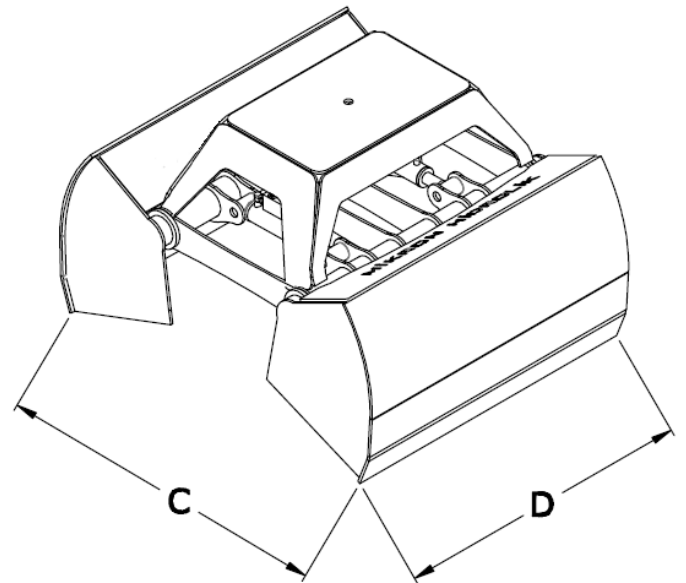

CLAMSHELL BUCKET FOR BULK HANDLING MHK1 MUSCHELSCHALE EIMER FÜR DEN HANDHABUNG VON SCHÜTTGÜTERN MHK1

MODEL MODELL	Weight Gewicht Kg	Capacity Volumen Lt	Working Pressure Arbeitsdruck Max. Bar	A	B	C	D
MHK5	580	500	220	860	1200	1300	1200
MHK10	700	1000	220	980	1350	2150	1350
MHK25	1150	2500	220	1200	1750	2250	1750
MHK35	1400	3500	220	1400	2000	2400	2000
MHK60	2750	6000	220	2000	2500	3500	2500

- Our two-edged buckets can be connected to on-board folding cranes and overhead cranes.
- Unsere zweischneidigen Schaufeln können an Bordkräne und Brückenkräne angeschlossen werden.
- Rotator can be added as an option.
- Rotator kann optional hinzugefügt werden.
- The specific weight of the material to be loaded must be specified before ordering the product.
- Das spezifische Gewicht des zu verladenden Materials muss vor der Bestellung des Produkts angegeben werden.