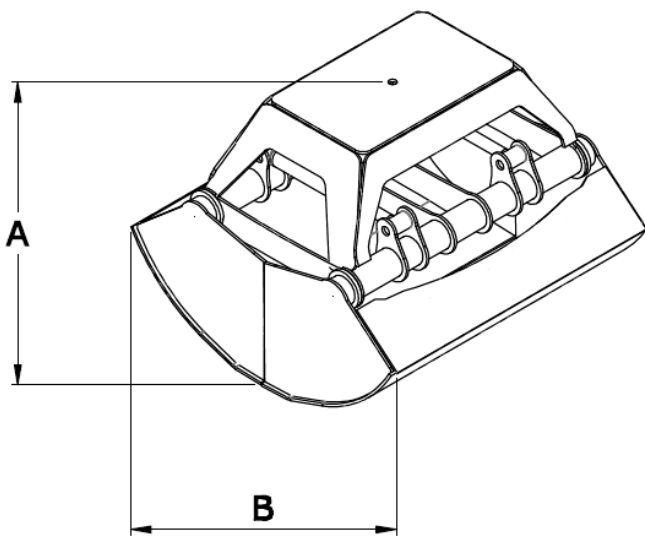

CLAMSHELL BUCKET FOR BULK HANDLING MHK1 MUSCHELSCHALE EIMER FÜR DEN HANDHABUNG VON SCHÜTTGÜTERN MHK1

MODEL MODELL	Weight Gewicht Kg	Capacity Volumen Lt	Working Pressure Arbeitsdruck Max. Bar	A	B	C	D
MHK5	580	500	220	860	1200	1300	1200
MHK10	700	1000	220	980	1350	2150	1350
MHK25	1150	2500	220	1200	1750	2250	1750
MHK35	1400	3500	220	1400	2000	2400	2000
MHK60	2750	6000	220	2000	2500	3500	2500

- Our two-edged buckets can be connected to on-board folding cranes and overhead cranes.
- Unsere zweischneidigen Schaufeln können an Bordkräne und Brückenkräne angeschlossen werden.
- Rotator can be added as an option.
- Rotator kann optional hinzugefügt werden.
- The specific weight of the material to be loaded must be specified before ordering the product.
- Das spezifische Gewicht des zu verladenden Materials muss vor der Bestellung des Produkts angegeben werden.